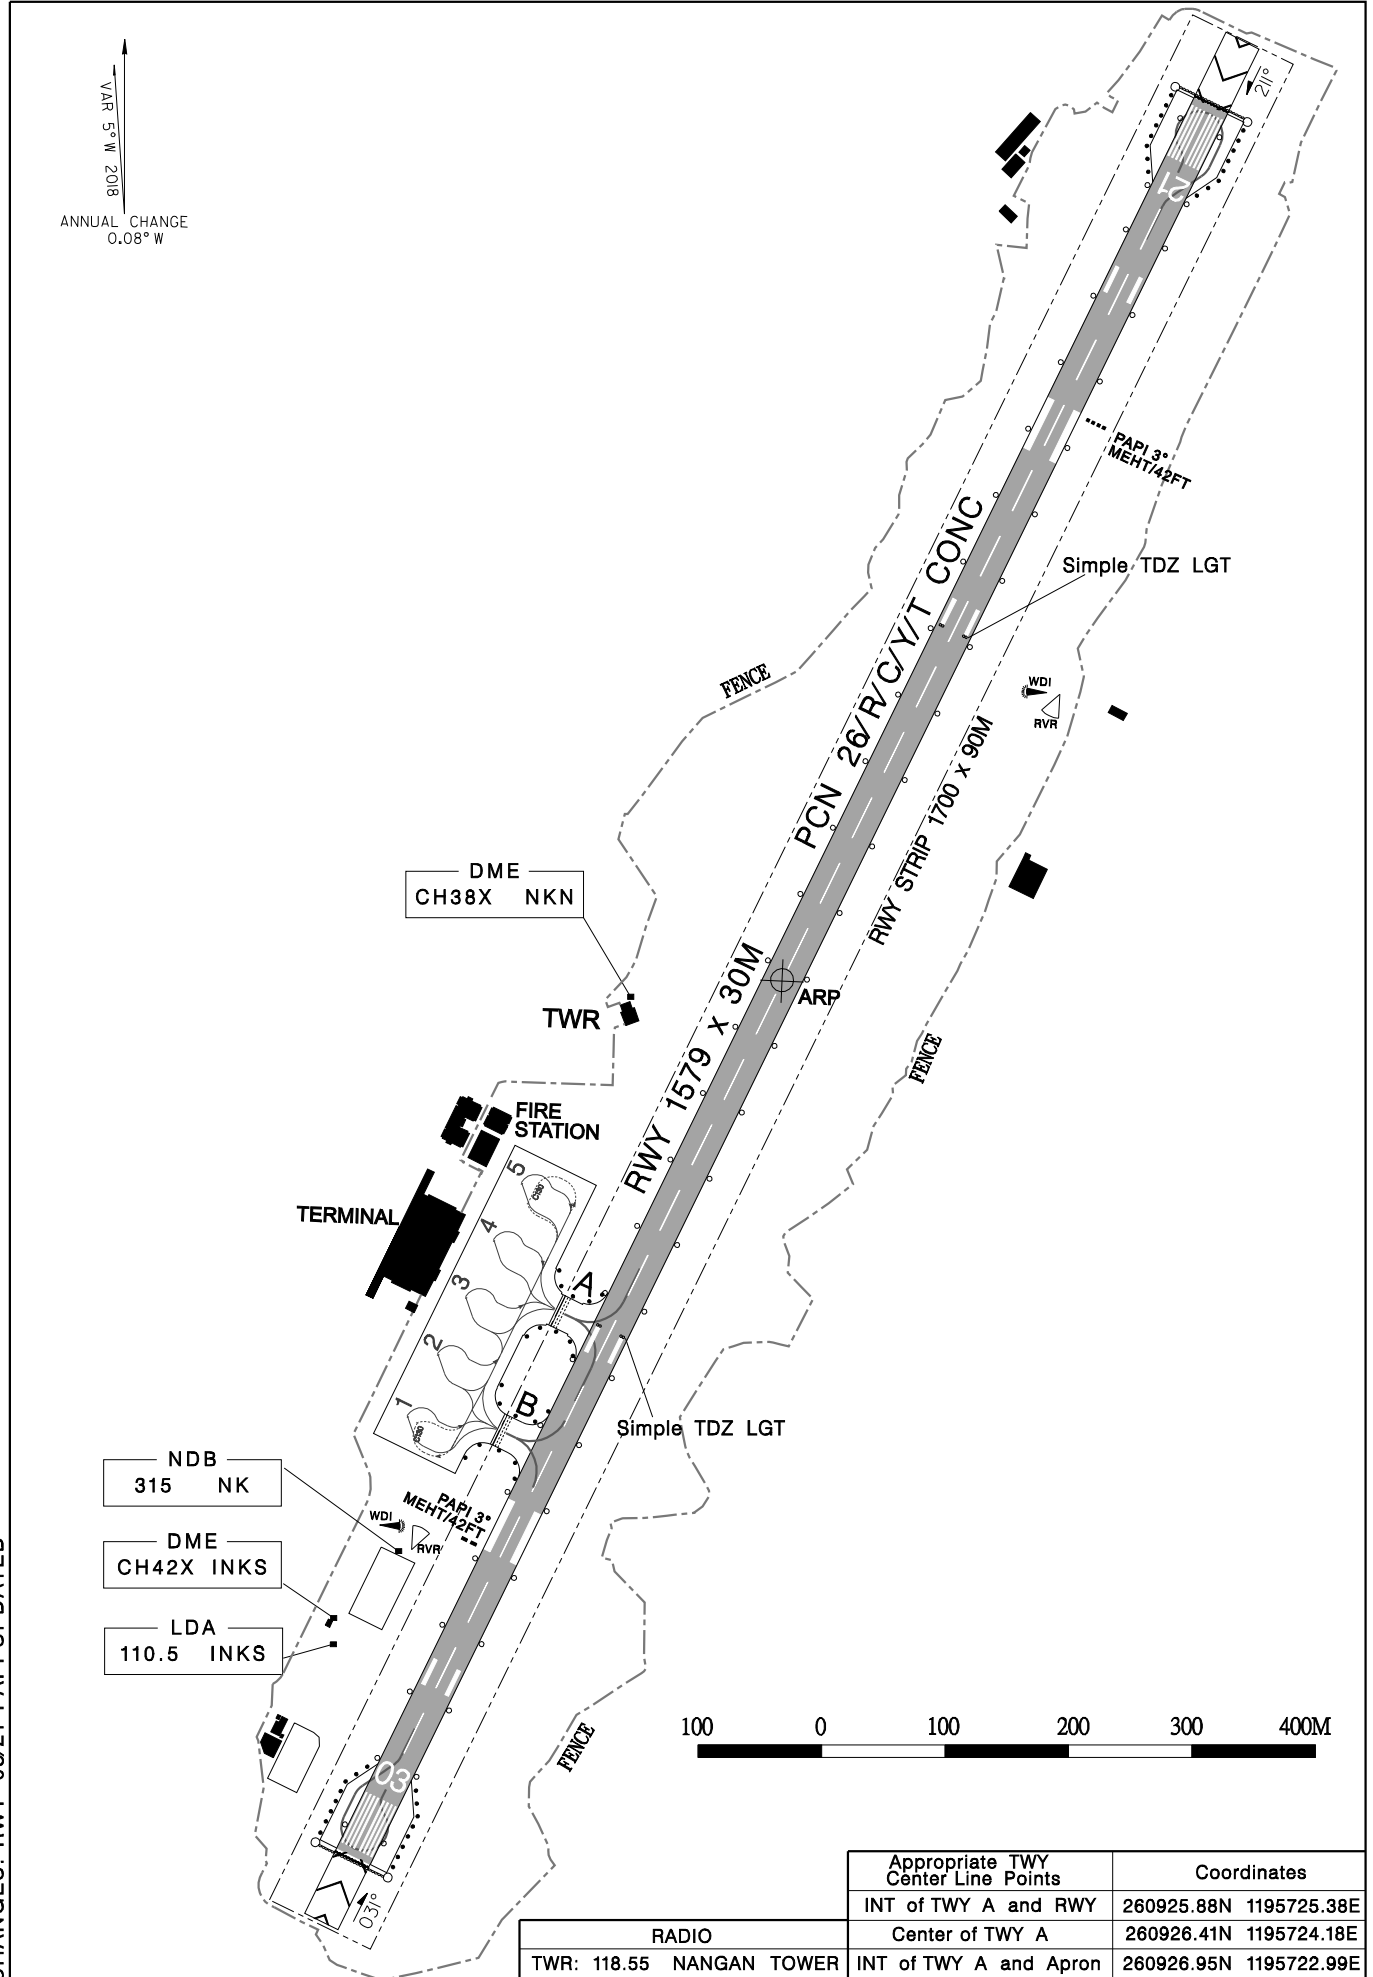

機場圖

AERODROME CHART

ELEV 232FT

ARP:260935N 1195730E

南竿機場  
NANGAN AD

CHANGES: RWY 03/21 PAPI UPDATED